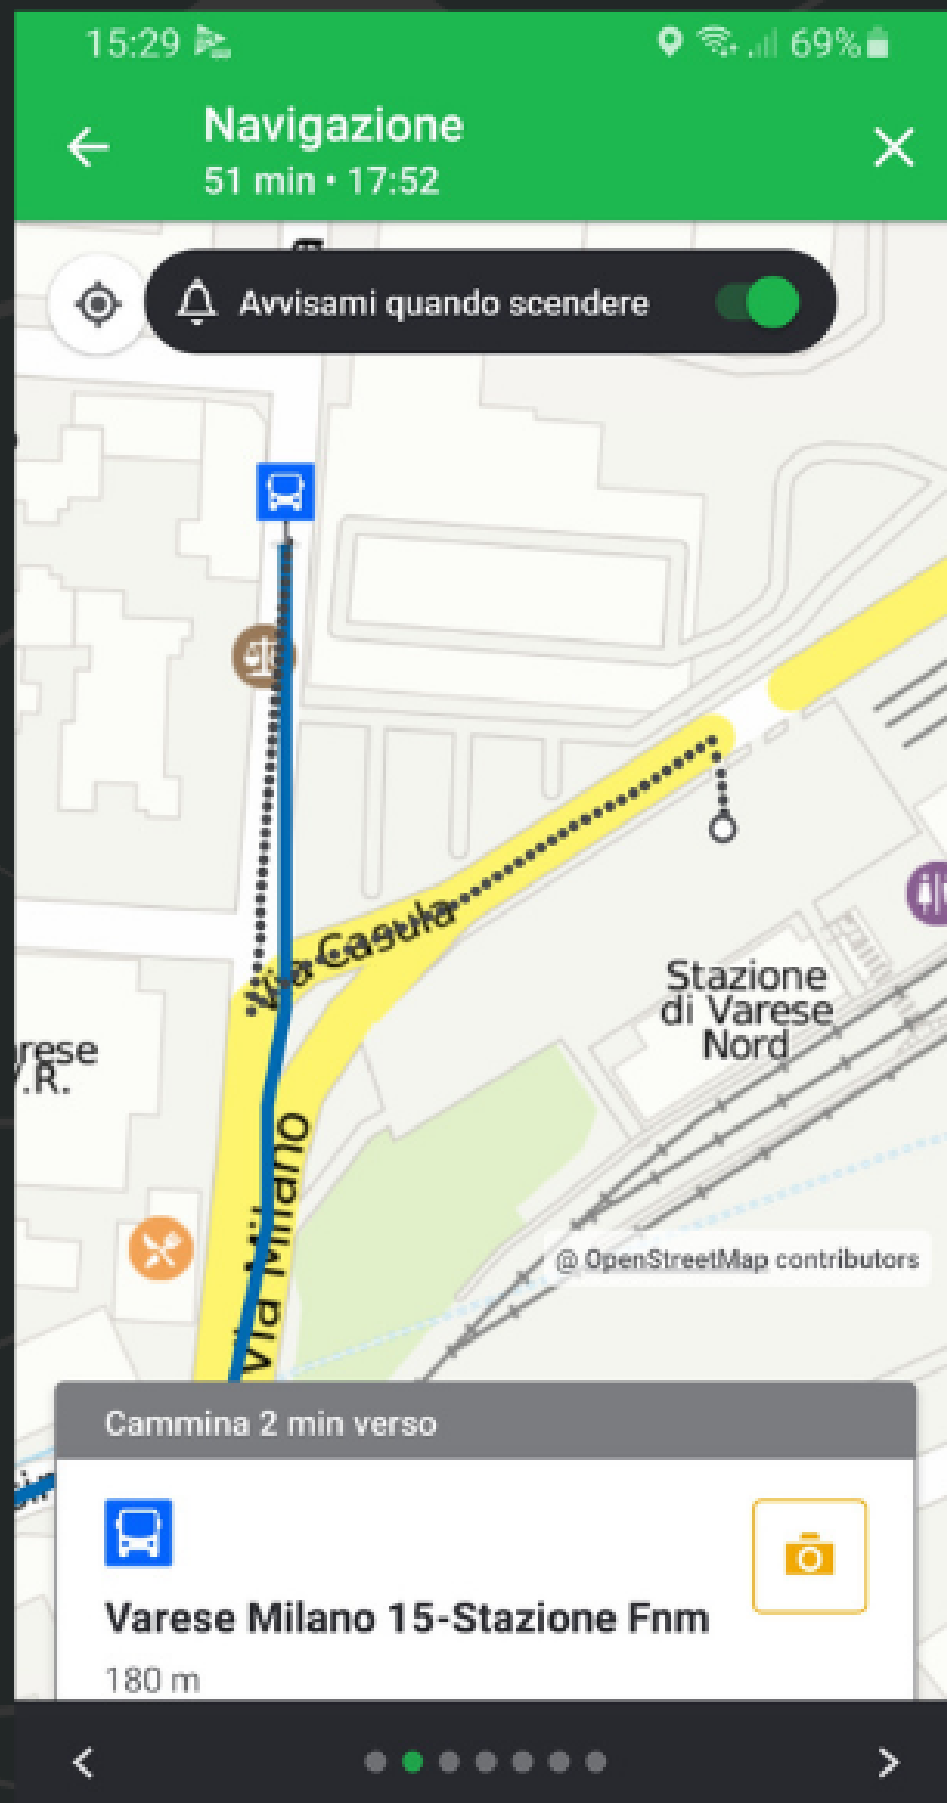

Ti verranno suggerite le soluzioni migliori in base alle impostazioni che avrai dato (percorso più veloce, tragitto con meno cambi, mezzo di trasporto preferito, ecc.).

15:04 37%

Varese Via Sacco (Robbioni) ↔

Sacro Monte, Sito storico • Via...

Partendo ora Filtri

Percorsi suggeriti

33 min

C

Parte alle 15:19 da Varese Veratti 14/Del Cairo

48 min

P > 20 > ATV

Parte alle 15:28 da Varese Veratti 14/Del Cairo

58 min

E > 33 > ATV

Parte alle 15:14 da Varese Via Sacco (Robbioni)

Percorsi a piedi e in bici

Navigazione assistita

Transita ti condurrà passo dopo passo verso la destinazione scelta.
Scopri quale corsa prendere, quanto dovrai camminare o a quale fermata scendere. Sarai avvisato anche tramite notifiche.