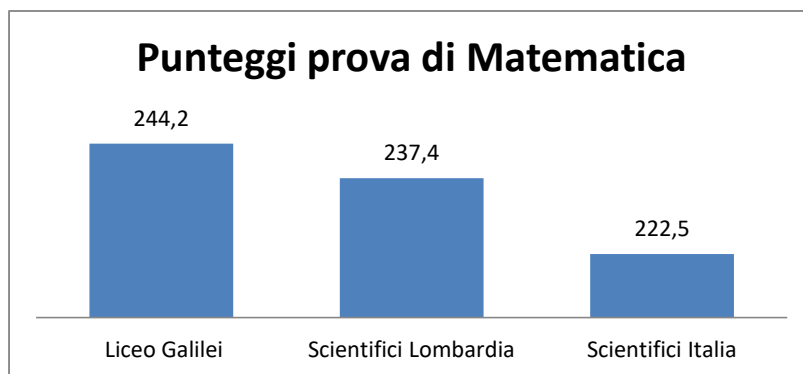

Esiti INVALSI 2022 - Classi Seconde (Grado 10)

Liceo Scientifico G. Galilei

Prova di Matematica

Matematica: Punteggi		
Liceo Galilei	Scientifici Lombardia	Scientifici Italia
244,2	237,4	222,5

Distribuzione dei livelli: Matematica					
	1	2	3	4	5
Liceo Galilei	0,0%	3,9%	7,1%	26,8%	62,5%
Licei Scientifici - Lombardia	0,4%	1,9%	15,7%	26,4%	55,6%
Licei Scientifici - Italia	2,7%	9,2%	21,9%	28,4%	37,9%
Scuole superiori - Lombardia	8,8%	21,4%	27,0%	20,5%	22,3%
Scuole superiori - Italia	17,8%	27,8%	23,9%	16,5%	13,9%

Serie Storica Matematica

Anno scolastico	Esiti degli studenti nella stessa scala del rapporto nazionale	Differenza (%) rispetto a classi/scuole con background simile	Confronto Lombardia	Confronto Nord-Ovest	Confronto Italia
2017-18	254,3	+27,4	↔	↑	↑
2018-19	249,7	+18,2	↔	↔	↑
2021-22	244,2	+19,2	↔	↔	↑

Esiti INVALSI 2022 - Classi Quinte (Grado 13)

Liceo Scientifico G. Galilei

Prova di Matematica

Matematica: Punteggi		
Liceo Galilei	Scientifici Lombardia	Scientifici Italia
257,6	239,4	220,42

Confronto con le prove della seconda			
	Punt. Lic. Galilei	% sul rif regionale	% sul rif nazionale
Seconda	255,6	100,08%	113,28%
Quinta	257,6	107,60%	116,87%