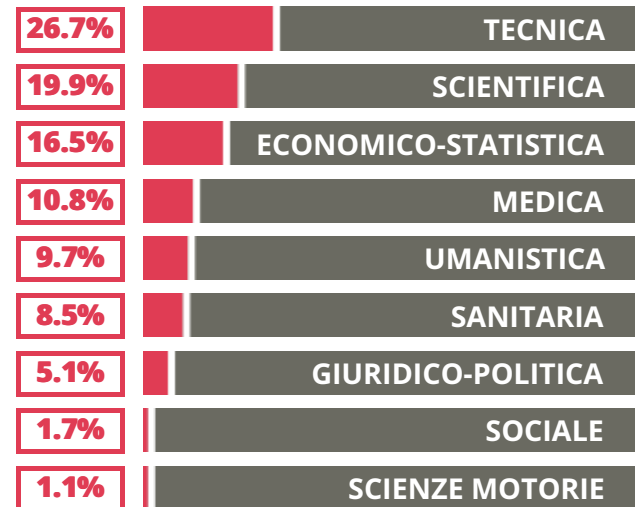

GALILEO GALILEI

SCIENTIFICO

VIA VOLONTARI DELLA LIBERTA' 18,
ERBA(COMO)

Indice FGA: **82.83/100**

Forchetta: [78.01- 87.97]

VOTO MEDIO MATURITA'
IMMATRICOLATI

VOTO MEDIO MATURITA'
NON IMMATRICOLATI

NUMERO MEDIO
DIPLOMATI PER ANNO

TASSI D'ISCRIZIONE E ABBANDONO

- Non si immatricolano
- Si immatricolano e non superano il I anno
- Si immatricolano e superano il I anno

GALILEO GALILEI

MEDIA SCUOLE DELLO STESSO
INDIRIZZO NELLA REGIONE

COSA SCELGONO GLI IMMATRICOLATI?

Quali sono le aree disciplinari più gettonate dai diplomati di questa scuola?
E in quali atenei si immatricolano con maggior frequenza?

GALILEO GALILEI

SCIENTIFICO - SCIENZE APPLICATE