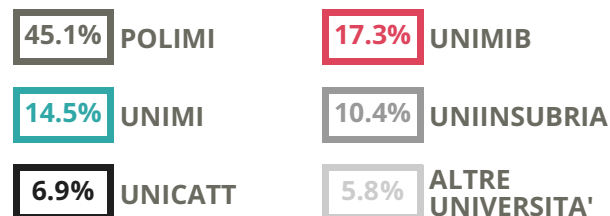

GALILEO GALILEI

SCIENTIFICO - SCIENZE APPLICATE

VIA VOLONTARI DELLA LIBERTA' 18,
ERBA(COMO)

Indice FGA: **82.76/100**

Forchetta: [**78.08- 87.58**]

VOTO MEDIO MATURITA'
IMMATRICOLATI

VOTO MEDIO MATURITA'
NON IMMATRICOLATI

NUMERO MEDIO
DIPLOMATI PER ANNO

TASSI D'ISCRIZIONE E ABBANDONO

- Non si immatricolano
- Si immatricolano e non superano il I anno
- Si immatricolano e superano il I anno

COSA SCELGONO GLI IMMATRICOLATI?

Quali sono le aree disciplinari più gettonate dai diplomati di questa scuola?
E in quali atenei si immatricolano con maggior frequenza?

GALILEO GALILEI

SCIENTIFICO

VIA VOLONTARI DELLA LIBERTA' 18,
ERBA(COMO)

Indice FGA: **82.83/100**

Forchetta: [78.01- 87.97]

VOTO MEDIO MATURITA'
IMMATRICOLATI

VOTO MEDIO MATURITA'
NON IMMATRICOLATI

NUMERO MEDIO
DIPLOMATI PER ANNO