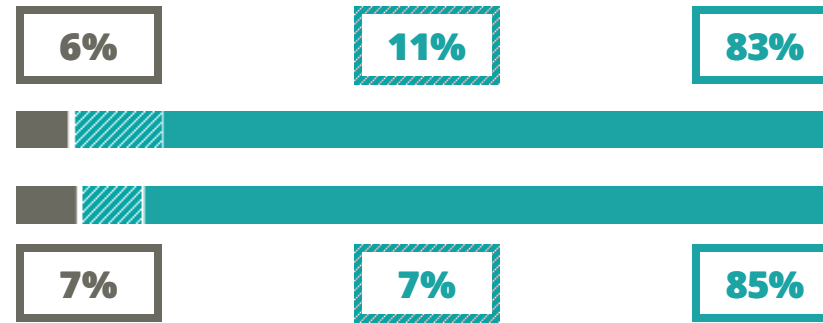

NUMERO MEDIO
DIPLOMATI PER ANNO

TASSI D'ISCRIZIONE E ABBANDONO

- Non si immatricolano
- Si immatricolano e non superano il I anno
- Si immatricolano e superano il I anno

COSA SCELGONO GLI IMMATRICOLATI?

Quali sono le aree disciplinari più gettonate dai diplomati di questa scuola?
E in quali atenei si immatricolano con maggior frequenza?

GALILEO GALILEI

SCIENTIFICO

VIA VOLONTARI DELLA LIBERTA' 18,
ERBA(COMO)

Indice FGA: **82.83/100**

Forchetta: [78.01- 87.97]

VOTO MEDIO MATURITA'
IMMATRICOLATI

VOTO MEDIO MATURITA'
NON IMMATRICOLATI

NUMERO MEDIO
DIPLOMATI PER ANNO

TASSI D'ISCRIZIONE E ABBANDONO

- Non si immatricolano
- Si immatricolano e non superano il I anno
- Si immatricolano e superano il I anno

GALILEO GALILEI

MEDIA SCUOLE DELLO STESSO
INDIRIZZO NELLA REGIONE