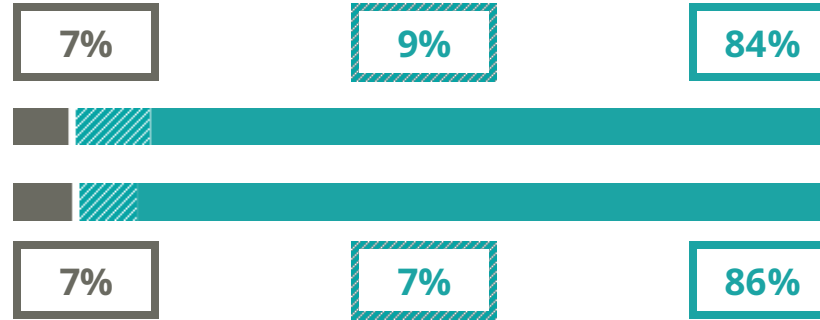

GALILEO GALILEI

SCIENTIFICO

VIA VOLONTARI DELLA LIBERTA' 18,
ERBA(COMO)

Indice FGA: **86.46/100**

Forchetta: [81.70- 91.50]

VOTO MEDIO MATURITA'
IMMATRICOLATI

VOTO MEDIO MATURITA'
NON IMMATRICOLATI

NUMERO MEDIO
DIPLOMATI PER ANNO

TASSI D'ISCRIZIONE E ABBANDONO

- Non si immatricolano
- Si immatricolano e non superano il I anno
- Si immatricolano e superano il I anno

COSA SCELGONO GLI IMMATRICOLATI?

Quali sono le aree disciplinari più gettonate dai diplomati di questa scuola?
E in quali atenei si immatricolano con maggior frequenza?