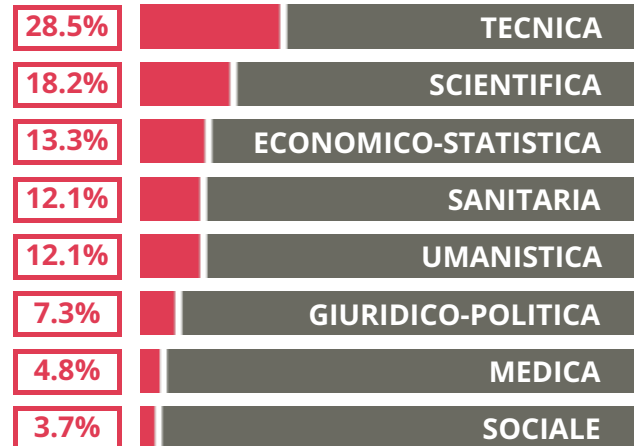

GALILEO GALILEI

SCIENTIFICO

VIA VOLONTARI DELLA LIBERTA' 18,
ERBA(COMO)

Indice FGA: **86.46/100**

Forchetta: [81.70- 91.50]

VOTO MEDIO MATURITA'
IMMATRICOLATI

VOTO MEDIO MATURITA'
NON IMMATRICOLATI

NUMERO MEDIO
DIPLOMATI PER ANNO

TASSI D'ISCRIZIONE E ABBANDONO

- Non si immatricolano
- Si immatricolano e non superano il I anno
- Si immatricolano e superano il I anno

COSA SCELGONO GLI IMMATRICOLATI?

Quali sono le aree disciplinari più gettonate dai diplomati di questa scuola?
E in quali atenei si immatricolano con maggior frequenza?

GALILEO GALILEI

SCIENTIFICO - SCIENZE APPLICATE

VIA VOLONTARI DELLA LIBERTA' 18,
ERBA(COMO)

Indice FGA: **82.76/100**

Forchetta: [**78.08- 87.58**]

VOTO MEDIO MATURITA'
IMMATRICOLATI

VOTO MEDIO MATURITA'
NON IMMATRICOLATI