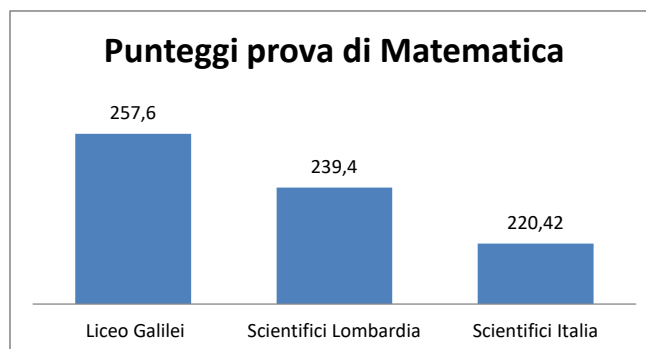

Esiti INVALSI 2022 - Classi Seconde (Grado 10)

Liceo Scientifico G. Galilei

Prova di Matematica

Matematica: Punteggi		
Liceo Galilei	Scientifici Lombardia	Scientifici Italia
244,2	237,4	222,5

Distribuzione dei livelli: Matematica					
	1	2	3	4	5
Liceo Galilei	0,0%	3,9%	7,1%	26,8%	62,5%
Licei Scientifici - Lombardia	0,4%	1,9%	15,7%	26,4%	55,6%
Licei Scientifici - Italia	2,7%	9,2%	21,9%	28,4%	37,9%
Scuole superiori - Lombardia	8,8%	21,4%	27,0%	20,5%	22,3%
Scuole superiori - Italia	17,8%	27,8%	23,9%	16,5%	13,9%

Serie Storica Matematica

Anno scolastico	Esiti degli studenti nella stessa scala del rapporto nazionale	Differenza (%) rispetto a classi/scuole con background simile	Confronto Lombardia	Confronto Nord-Ovest	Confronto Italia
2017-18	254,3	+27,4	↔	↑	↑
2018-19	249,7	+18,2	↔	↔	↑
2021-22	244,2	+19,2	↔	↔	↑

Esiti INVALSI 2022 - Classi Quinte (Grado 13)

Liceo Scientifico G. Galilei

Prova di Matematica

Matematica: Punteggi		
Liceo Galilei	Scientifici Lombardia	Scientifici Italia
257,6	239,4	220,42

Confronto con le prove della seconda			
	Punt. Lic. Galilei	% sul rif regionale	% sul rif nazionale
Seconda	255,6	100,08%	113,28%
Quinta	257,6	107,60%	116,87%