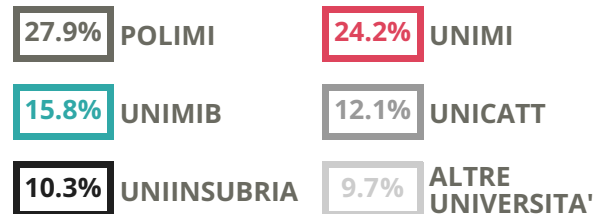

GALILEO GALILEI

SCIENTIFICO

VIA VOLONTARI DELLA LIBERTA' 18,
ERBA(COMO)

Indice FGA: **86.46/100**

Forchetta: [81.70- 91.50]

VOTO MEDIO MATURITA'
IMMATRICOLATI

VOTO MEDIO MATURITA'
NON IMMATRICOLATI

NUMERO MEDIO
DIPLOMATI PER ANNO

TASSI D'ISCRIZIONE E ABBANDONO

- Non si immatricolano
- Si immatricolano e non superano il I anno
- Si immatricolano e superano il I anno

COSA SCELGONO GLI IMMATRICOLATI?

Quali sono le aree disciplinari più gettonate dai diplomati di questa scuola?
E in quali atenei si immatricolano con maggior frequenza?

GALILEO GALILEI

SCIENTIFICO - SCIENZE APPLICATE

VIA VOLONTARI DELLA LIBERTA' 18,
ERBA(COMO)

Indice FGA: **82.76/100**

Forchetta: [**78.08- 87.58**]

VOTO MEDIO MATURITA'
IMMATRICOLATI

VOTO MEDIO MATURITA'
NON IMMATRICOLATI