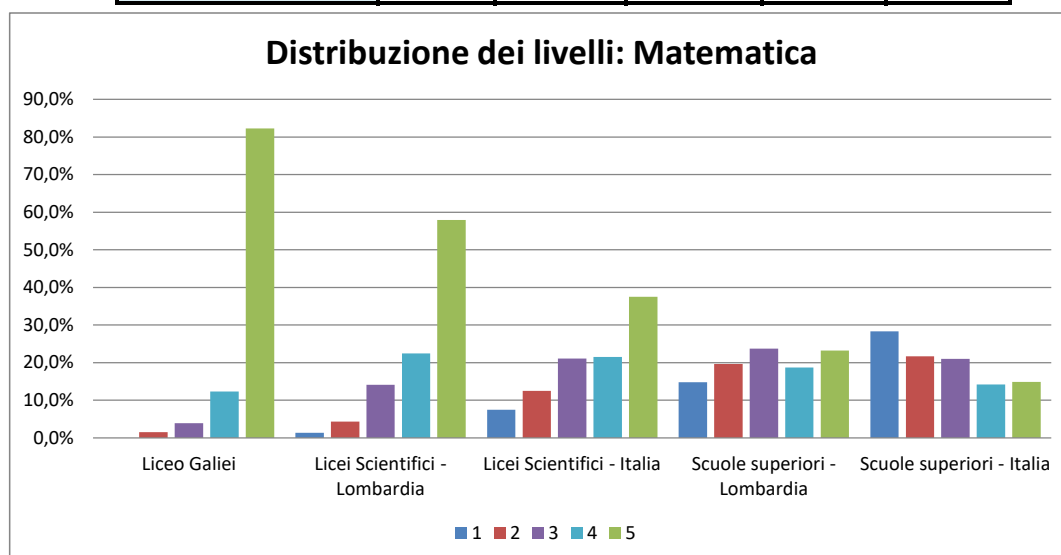

Serie Storica Matematica

Anno scolastico	Esiti degli studenti nella stessa scala del rapporto nazionale	Differenza (%) rispetto a classi/scuole con background simile	Confronto Lombardia	Confronto Nord-Ovest	Confronto Italia
2017-18	254,3	+27,4	↔	↑	↑
2018-19	249,7	+18,2	↔	↔	↑
2021-22	244,2	+19,2	↔	↔	↑

Esiti INVALSI 2022 - Classi Quinte (Grado 13)

Liceo Scientifico G. Galilei

Prova di Matematica

Matematica: Punteggi		
Liceo Galilei	Scientifici Lombardia	Scientifici Italia
257,6	239,4	220,42

Confronto con le prove della seconda			
	Punt. Lic. Galilei	% sul rif regionale	% sul rif nazionale
Seconda	255,6	100,08%	113,28%
Quinta	257,6	107,60%	116,87%

Distribuzione dei livelli: Matematica					
	1	2	3	4	5
Liceo Galilei	0,0%	1,5%	3,9%	12,3%	82,3%
Licei Scientifici - Lombardia	1,3%	4,3%	14,1%	22,4%	57,9%
Licei Scientifici - Italia	7,5%	12,5%	21,1%	21,5%	37,5%
Scuole superiori - Lombardia	14,8%	19,6%	23,7%	18,7%	23,2%
Scuole superiori - Italia	28,3%	21,7%	21,0%	14,2%	14,9%