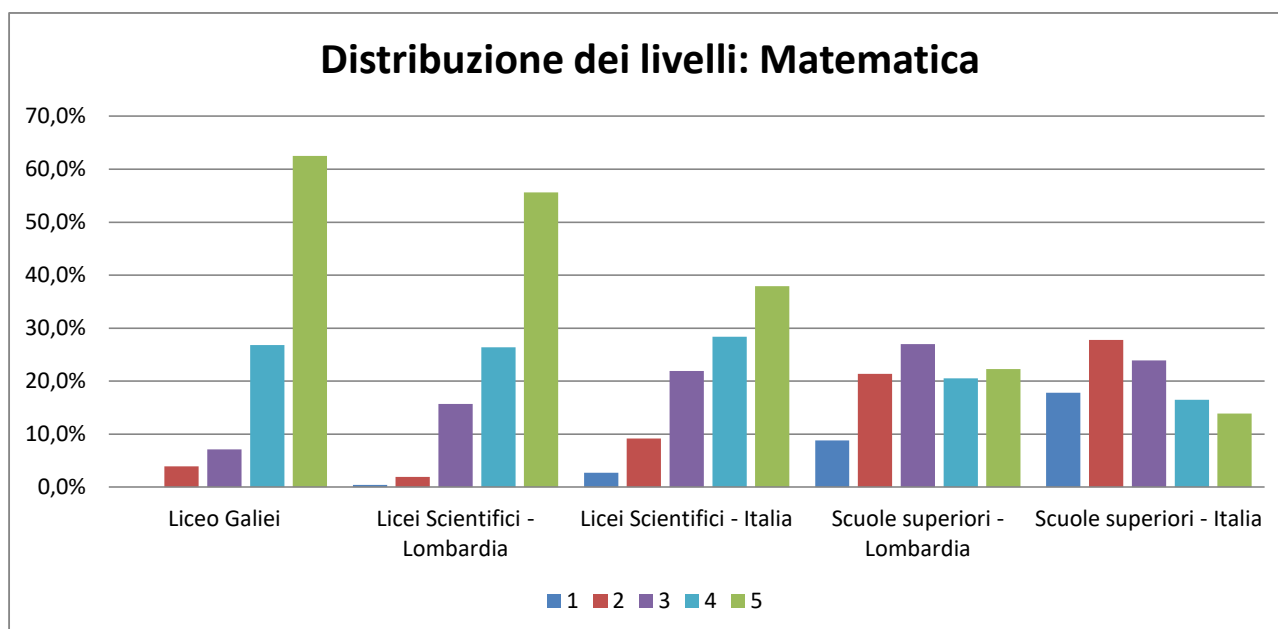

Esiti INVALSI 2022 - Classi Seconde (Grado 10)

Liceo Scientifico G. Galilei

Prova di Matematica

Matematica: Punteggi		
Liceo Galilei	Scientifici Lombardia	Scientifici Italia
244,2	237,4	222,5

Distribuzione dei livelli: Matematica					
	1	2	3	4	5
Liceo Galilei	0,0%	3,9%	7,1%	26,8%	62,5%
Licei Scientifici - Lombardia	0,4%	1,9%	15,7%	26,4%	55,6%
Licei Scientifici - Italia	2,7%	9,2%	21,9%	28,4%	37,9%
Scuole superiori - Lombardia	8,8%	21,4%	27,0%	20,5%	22,3%
Scuole superiori - Italia	17,8%	27,8%	23,9%	16,5%	13,9%

Serie Storica Matematica

Anno scolastico	Esiti degli studenti nella stessa scala del rapporto nazionale	Differenza (%) rispetto a classi/scuole con background simile	Confronto Lombardia	Confronto Nord-Ovest	Confronto Italia
2017-18	254,3	+27,4	↔	↑	↑
2018-19	249,7	+18,2	↔	↔	↑
2021-22	244,2	+19,2	↔	↔	↑