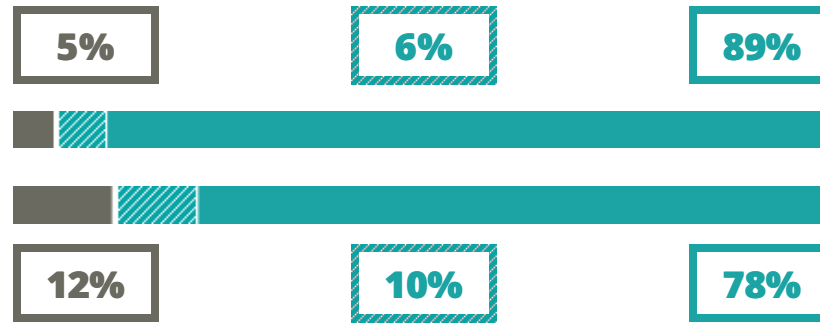

GALILEO GALILEI

SCIENTIFICO - SCIENZE APPLICATE

VIA VOLONTARI DELLA LIBERTA' 18,
ERBA(COMO)

Indice FGA: **84.59/100**

Forchetta: [79.16- 90.20]

VOTO MEDIO MATURITA'
IMMATRICOLATI

VOTO MEDIO MATURITA'
NON IMMATRICOLATI

NUMERO MEDIO
DIPLOMATI PER ANNO

TASSI D'ISCRIZIONE E ABBANDONO

- Non si immatricolano
- Si immatricolano e non superano il I anno
- Si immatricolano e superano il I anno

COSA SCELGONO GLI IMMATRICOLATI?

Quali sono le aree disciplinari più gettonate dai diplomati di questa scuola?
E in quali atenei si immatricolano con maggior frequenza?