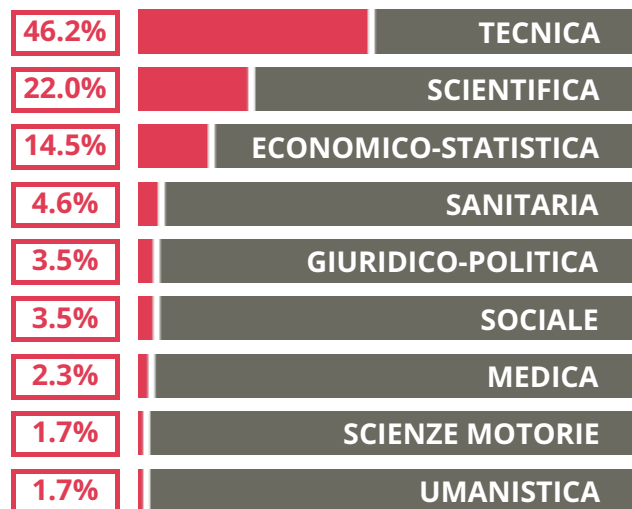

GALILEO GALILEI

SCIENTIFICO - SCIENZE APPLICATE

VIA VOLONTARI DELLA LIBERTA' 18,
ERBA(COMO)

Indice FGA: **82.76/100**

Forchetta: [**78.08- 87.58**]

VOTO MEDIO MATURITA'
IMMATRICOLATI

VOTO MEDIO MATURITA'
NON IMMATRICOLATI

NUMERO MEDIO
DIPLOMATI PER ANNO

TASSI D'ISCRIZIONE E ABBANDONO

- Non si immatricolano
- Si immatricolano e non superano il I anno
- Si immatricolano e superano il I anno

COSA SCELGONO GLI IMMATRICOLATI?

Quali sono le aree disciplinari più gettonate dai diplomati di questa scuola?
E in quali atenei si immatricolano con maggior frequenza?

GALILEO GALILEI

SCIENTIFICO

VIA VOLONTARI DELLA LIBERTA' 18,
ERBA(COMO)

Indice FGA: **82.83/100**

Forchetta: [78.01- 87.97]

VOTO MEDIO MATURITA'
IMMATRICOLATI

VOTO MEDIO MATURITA'
NON IMMATRICOLATI

NUMERO MEDIO
DIPLOMATI PER ANNO

TASSI D'ISCRIZIONE E ABBANDONO

- Non si immatricolano
- Si immatricolano e non superano il I anno
- Si immatricolano e superano il I anno

GALILEO GALILEI

MEDIA SCUOLE DELLO STESSO
INDIRIZZO NELLA REGIONE