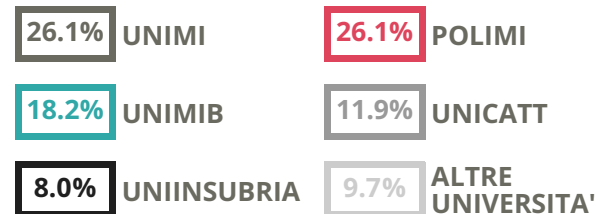

GALILEO GALILEI

SCIENTIFICO

VIA VOLONTARI DELLA LIBERTA' 18,
ERBA(COMO)

Indice FGA: **82.83/100**

Forchetta: [78.01- 87.97]

VOTO MEDIO MATURITA'
IMMATRICOLATI

VOTO MEDIO MATURITA'
NON IMMATRICOLATI

NUMERO MEDIO
DIPLOMATI PER ANNO

TASSI D'ISCRIZIONE E ABBANDONO

- Non si immatricolano
- Si immatricolano e non superano il I anno
- Si immatricolano e superano il I anno

GALILEO GALILEI

MEDIA SCUOLE DELLO STESSO
INDIRIZZO NELLA REGIONE

COSA SCELGONO GLI IMMATRICOLATI?

Quali sono le aree disciplinari più gettonate dai diplomati di questa scuola?
E in quali atenei si immatricolano con maggior frequenza?

GALILEO GALILEI

SCIENTIFICO - SCIENZE APPLICATE

VIA VOLONTARI DELLA LIBERTA' 18,
ERBA(COMO)

Indice FGA: **84.59/100**

Forchetta: [79.16- 90.20]

VOTO MEDIO MATURITA'
IMMATRICOLATI

VOTO MEDIO MATURITA'
NON IMMATRICOLATI

NUMERO MEDIO
DIPLOMATI PER ANNO

TASSI D'ISCRIZIONE E ABBANDONO